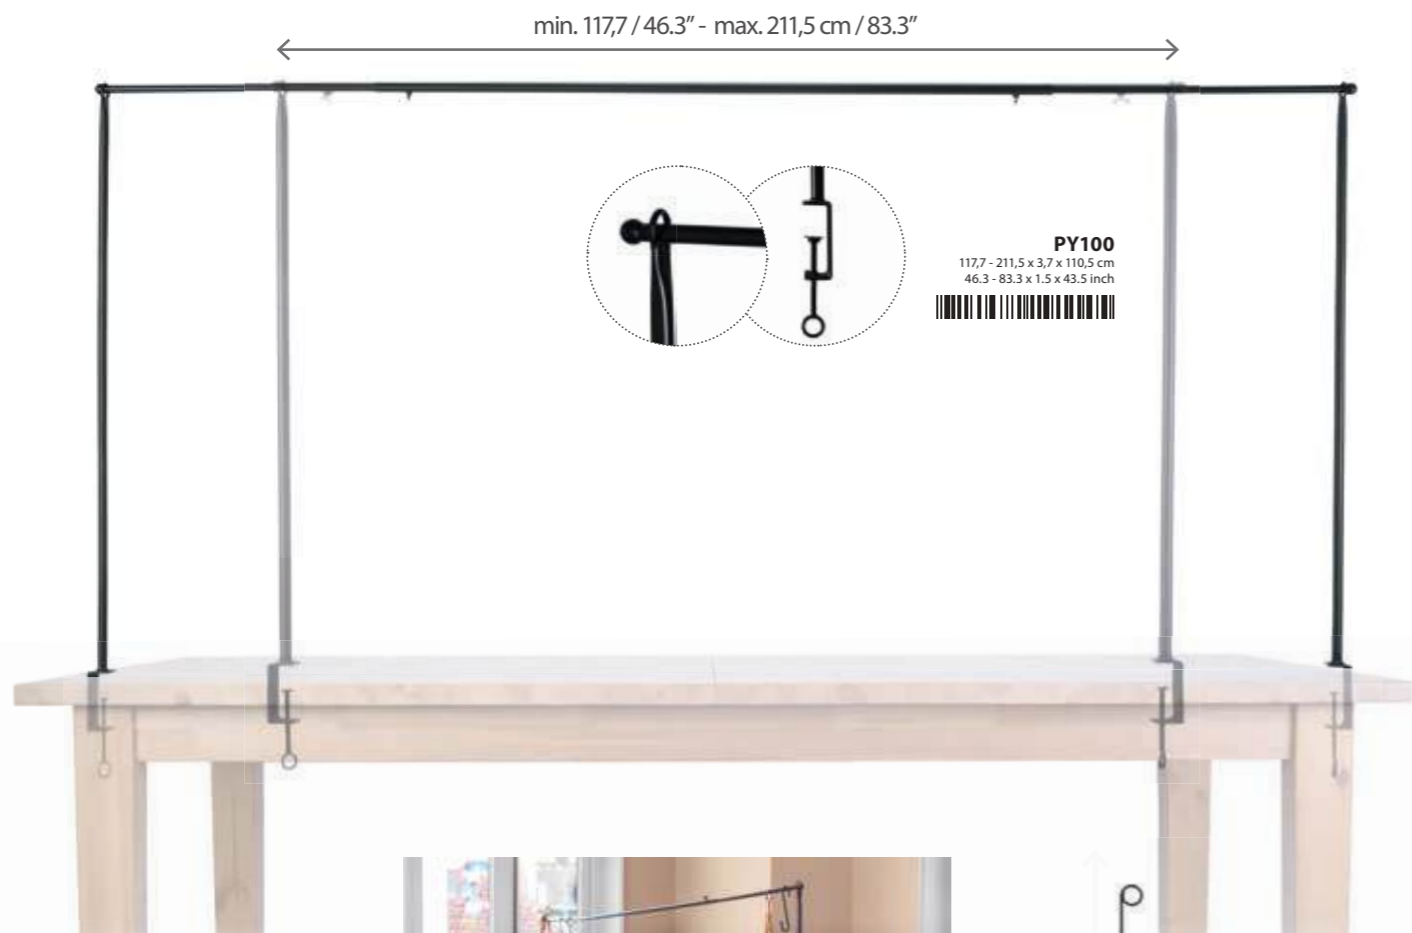

TABLE CLAMPS AND HOOKS

PY100
117,7 - 211,5 x 3,7 x 110,5 cm
46,3 - 83,3 x 1,5 x 43,5 inch

HOOKS