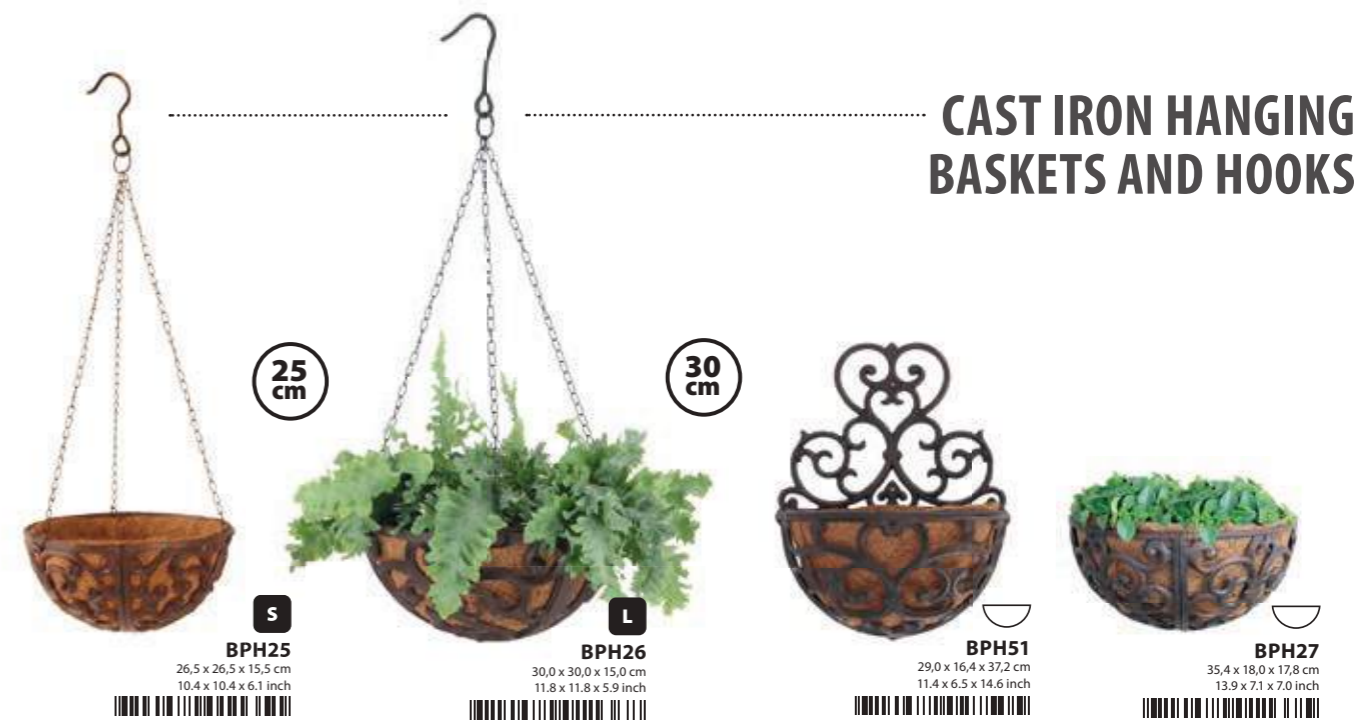

BPH125
4,0 x 35,0 x 23,8 cm
1,6 x 13,8 x 9,4 inch

BPH123
2,0 x 38,1 x 27,9 cm
0,8 x 15,4 x 11,9 inch

BALCONY HANGERS

WALL HANGERS

PLANOGRAM

CAST IRON HANGING BASKETS AND HOOKS

FLOWER POT HOLDERS

ETAGERES