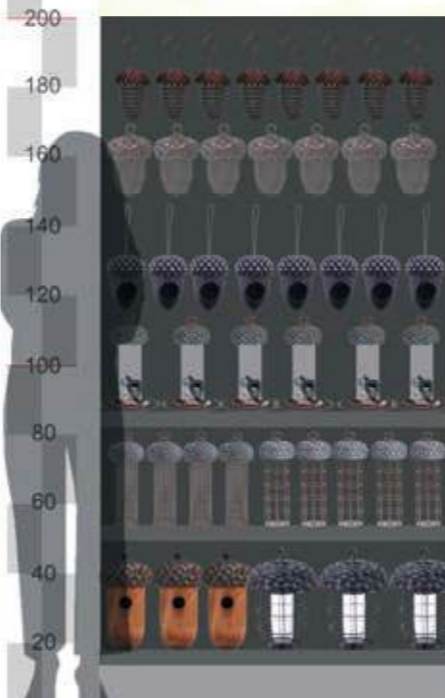

MUSHROOMS

NEW
NK118
18 x 14 x 22,8 cm
7,1 x 5,5 x 9 inch

ACORNS

NK83
13,9 x 13,9 x 25,3 cm
5,5 x 5,5 x 10,0 inch

FB389
14,0 x 14,0 x 22,2 cm
5,5 x 5,5 x 8,7 inch

FB418
20,2 x 20,2 x 28,9 cm
8,0 x 8,0 x 11,4 inch

PI503
99,0 x 0,3 x 60,0 cm
38,9 x 0,1 x 23,6 inch

FB625
13,0 x 13,0 x 17,0 cm
5,1 x 5,1 x 6,8 inch

FB627
13,0 x 13,0 x 18,0 cm
5,1 x 5,1 x 7,1 inch

FB626
13,0 x 13,0 x 18,0 cm
5,1 x 5,1 x 7,1 inch

NEW
FB655
13 x 13 x 24,5 cm
5,1 x 5,1 x 9,6 inch

NEW
FB656
13 x 13 x 24,5 cm
5,1 x 5,1 x 9,6 inch

NEW
FB654
16,6 x 16,6 x 24,5 cm
6,5 x 6,5 x 9,6 inch

PI356XL
99,0 x 0,5 x 99,0 cm
38,9 x 0,2 x 38,9 inch

FB535
10,5 x 10,5 x 26,8 cm
4,1 x 4,1 x 10,5 inch

FB534
10,5 x 10,5 x 26,8 cm
4,1 x 4,1 x 10,5 inch

FB533
16,8 x 16,8 x 27,3 cm
6,6 x 6,6 x 10,7 inch

FB456
9,7 x 9,7 x 22,8 cm
3,8 x 3,8 x 9,0 inch

FB532
11,0 x 11,2 x 16,1 cm
4,3 x 4,4 x 6,3 inch

FB176
19,7 x 19,7 x 23,0 cm
7,8 x 7,8 x 9,1 inch