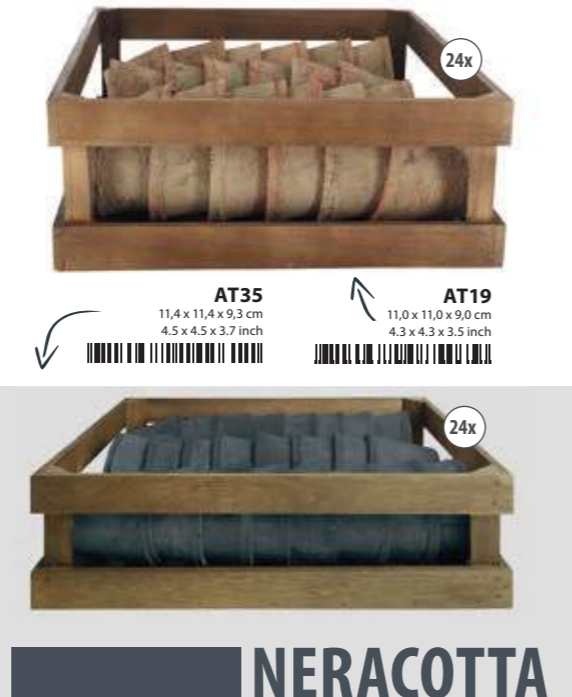

AGED TERRACOTTA

NERACOTTA