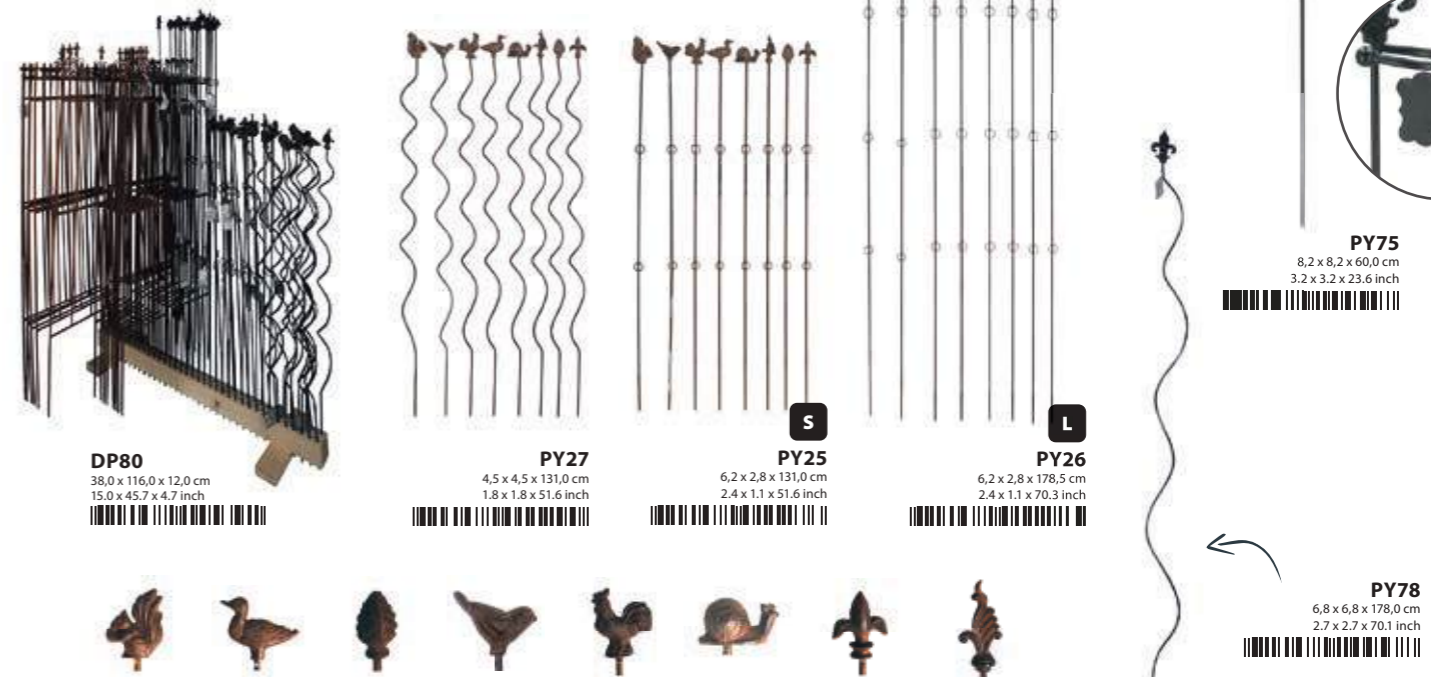

480 x 0,1 x 20 cm
196,9 x 0 x 8,3 inch

Corten steel

NEW

PS31

105 x 0,5 x 22 cm
41,3 x 0,2 x 8,7 inch

NEW

PS32

105 x 0,5 x 35 cm
41,3 x 0,2 x 13,8 inch

PLANT SUPPORTS METAL

ROSE ARCHES

WOOD

METAL

Including plant tag

RUST

PY63
31,8 x 2,3 x 160,0 cm
12,5 x 0,9 x 63,0 inch

PY65
52,5 x 2,3 x 160,0 cm
20,7 x 0,9 x 63,0 inch