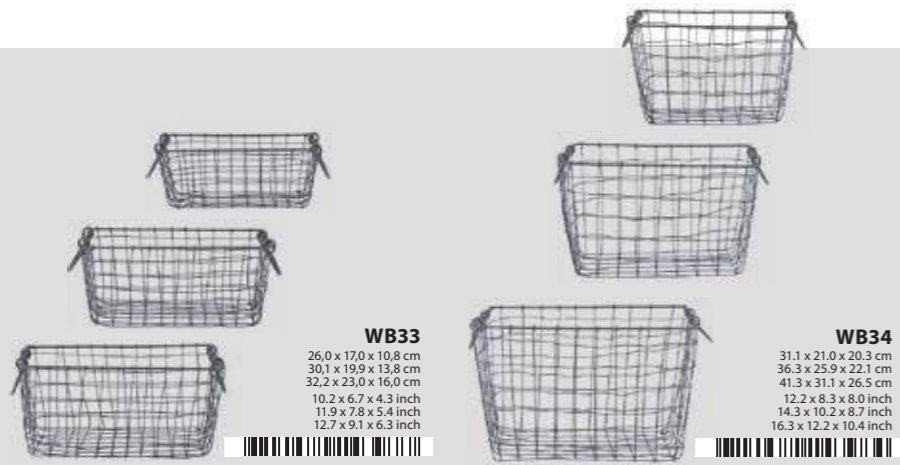

WB31
27,4 x 20,2 x 9,9 cm
33,9 x 25,4 x 12,9 cm
38,5 x 32,5 x 16,4 cm
10,8 x 8,0 x 3,9 inch
13,3 x 10,0 x 5,1 inch
15,2 x 12,8 x 6,5 inch

WB33
26,0 x 17,0 x 10,8 cm
30,1 x 19,9 x 13,8 cm
32,2 x 23,0 x 16,0 cm
10,2 x 6,7 x 4,3 inch
11,9 x 7,8 x 5,4 inch
12,7 x 9,1 x 6,3 inch

WB34
31,1 x 21,0 x 20,3 cm
36,3 x 25,9 x 22,1 cm
41,3 x 31,1 x 26,5 cm
12,2 x 8,3 x 8,0 inch
14,3 x 10,2 x 8,7 inch
16,3 x 12,2 x 10,4 inch